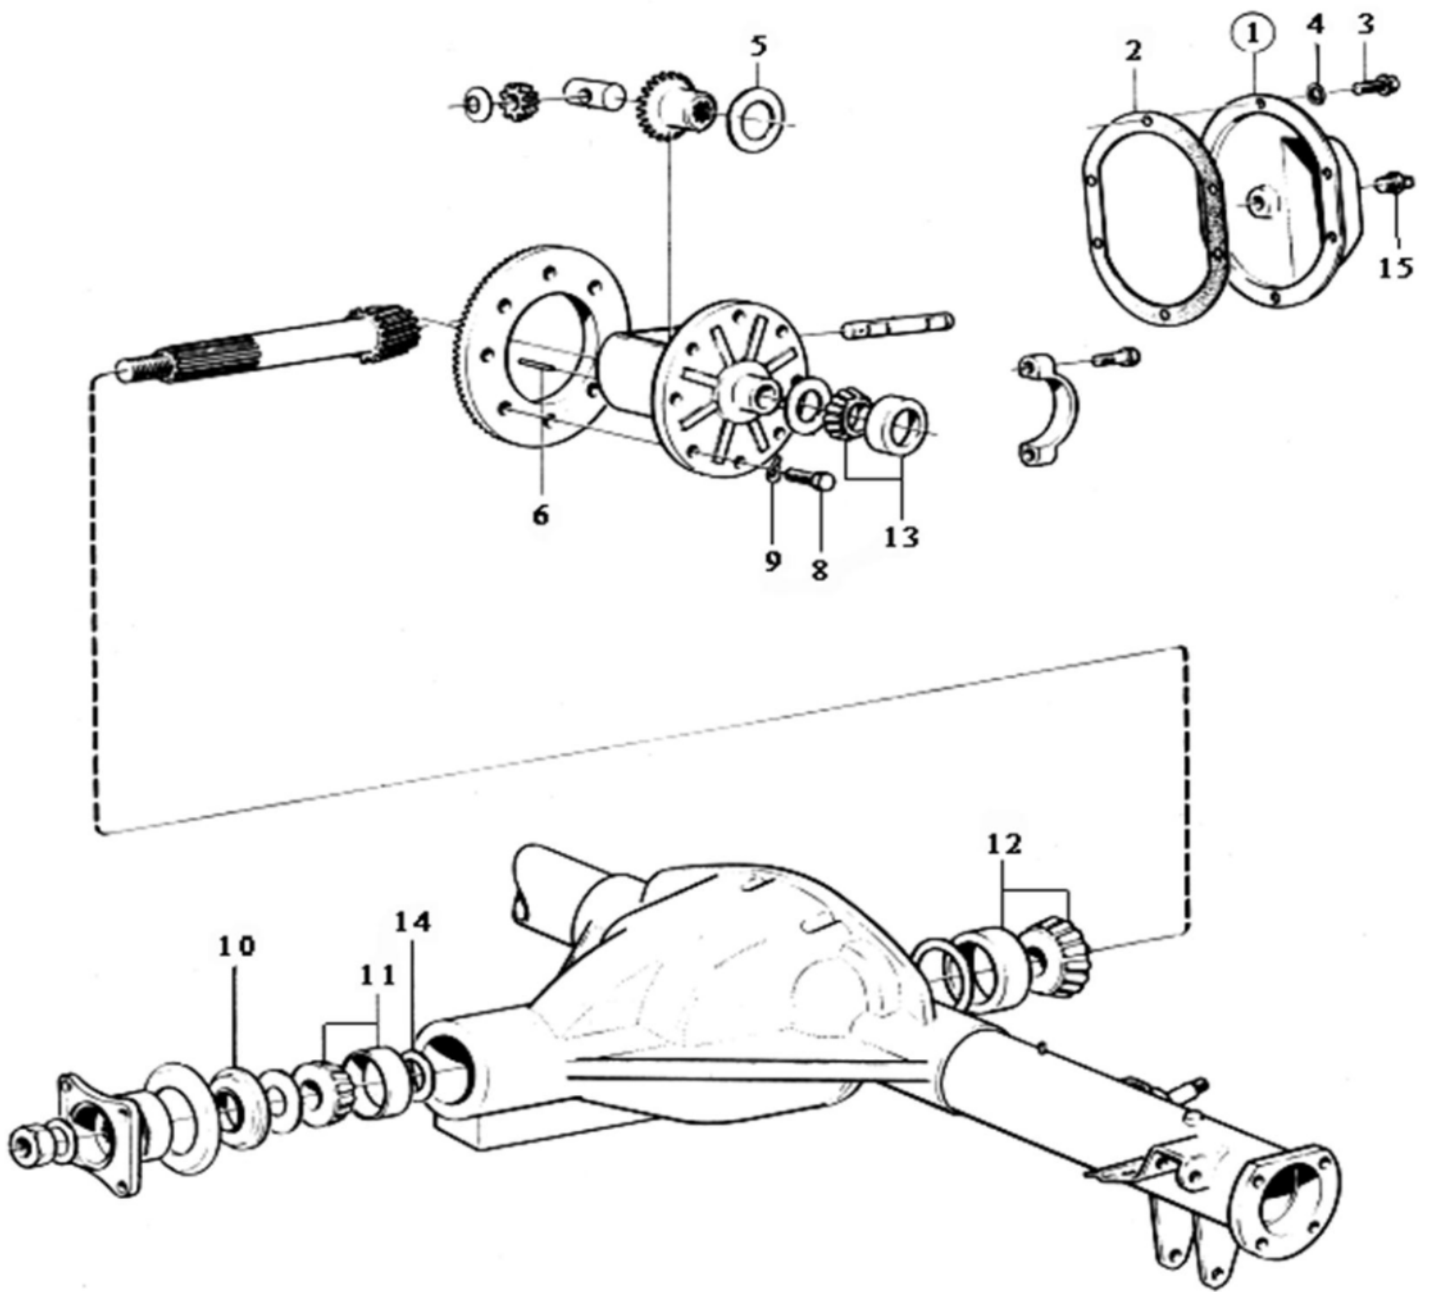

Fig 3: Bakaxel