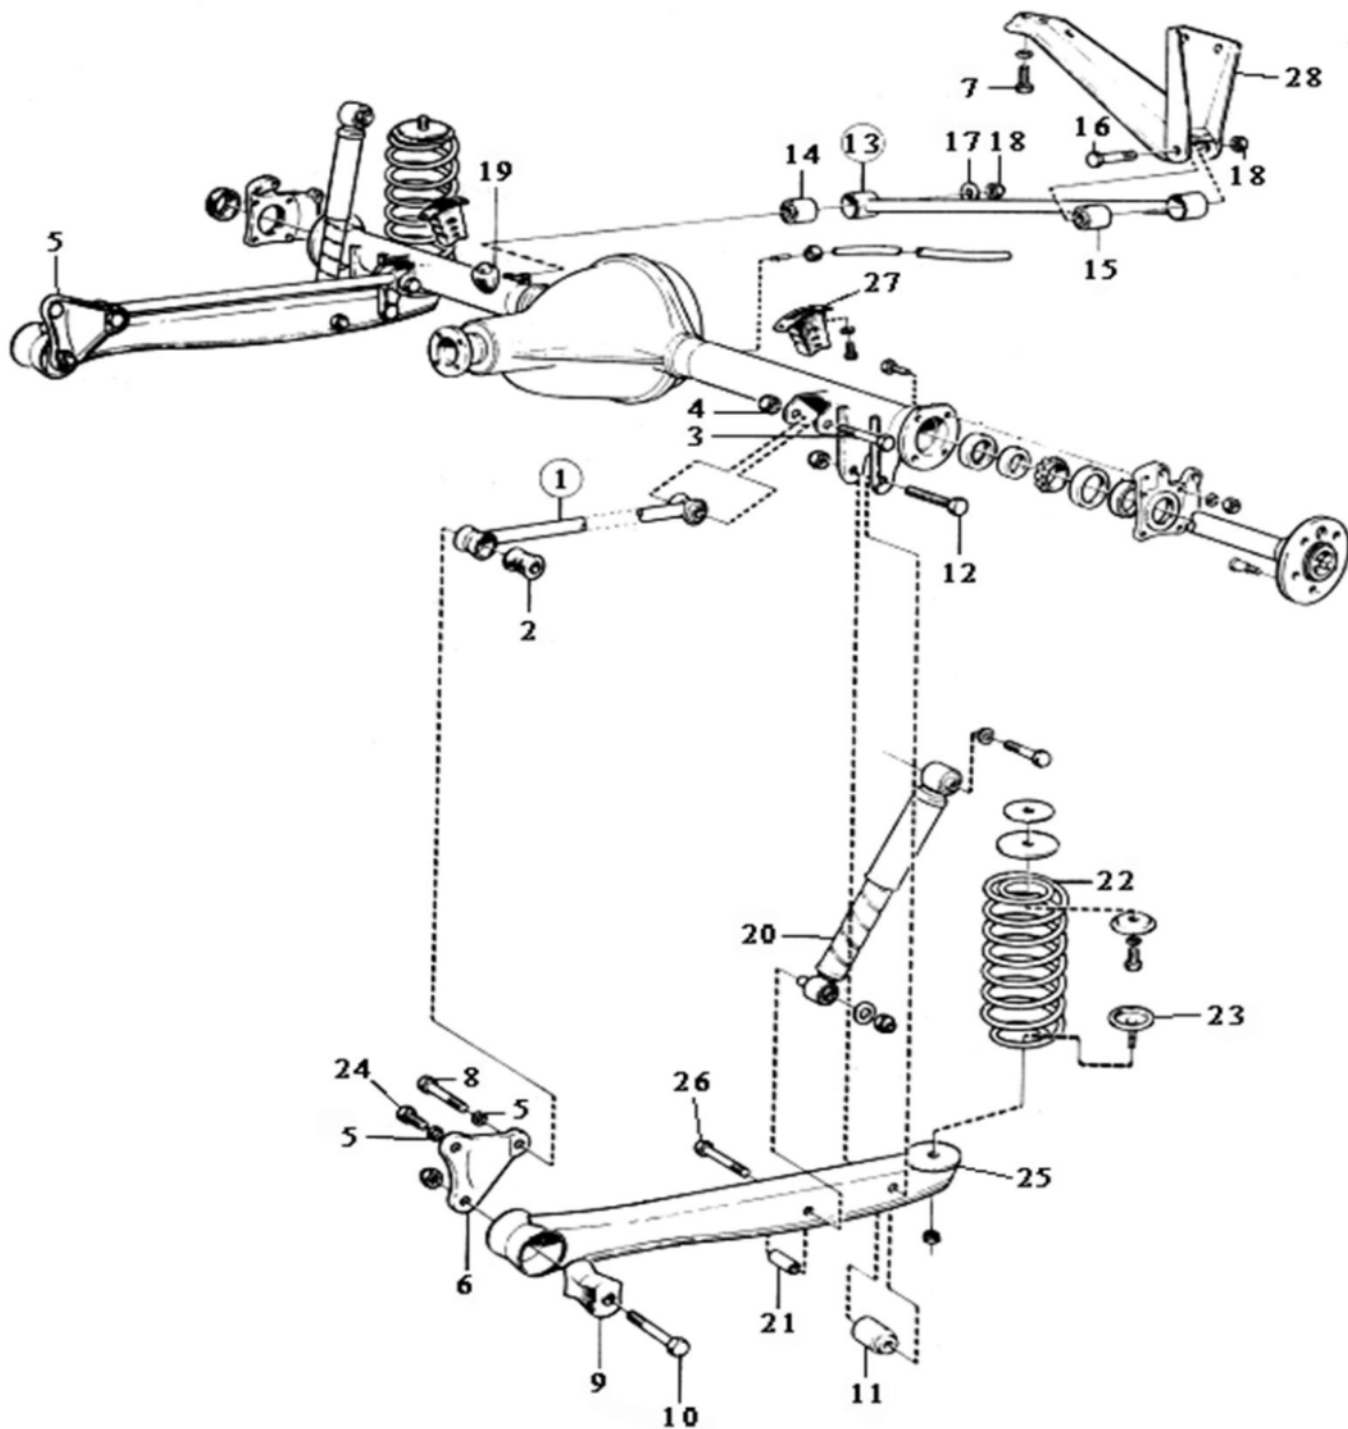

DETALJER STYRINRÄTTNING

671444	R	Bussning hjälpstyrarm	1/bil	69-75		st	150,00
664428		Kopplingsskiva till rattstång f bil med servo	1/bil	69-73	1/bil	st	354,00
676317		Gummibussning rattstång	1/bil	67-72	1/bil	st	64,00
673519	N	Ansatskruv vid signalring	4/bil	67-72		st	24,00
681388	R	Packbox styrväxel i ventilhus	1/bil			st	41,00
1221400		Ratt		73-75		st	4003,00
9992326		Rattavdragare				st	384,00