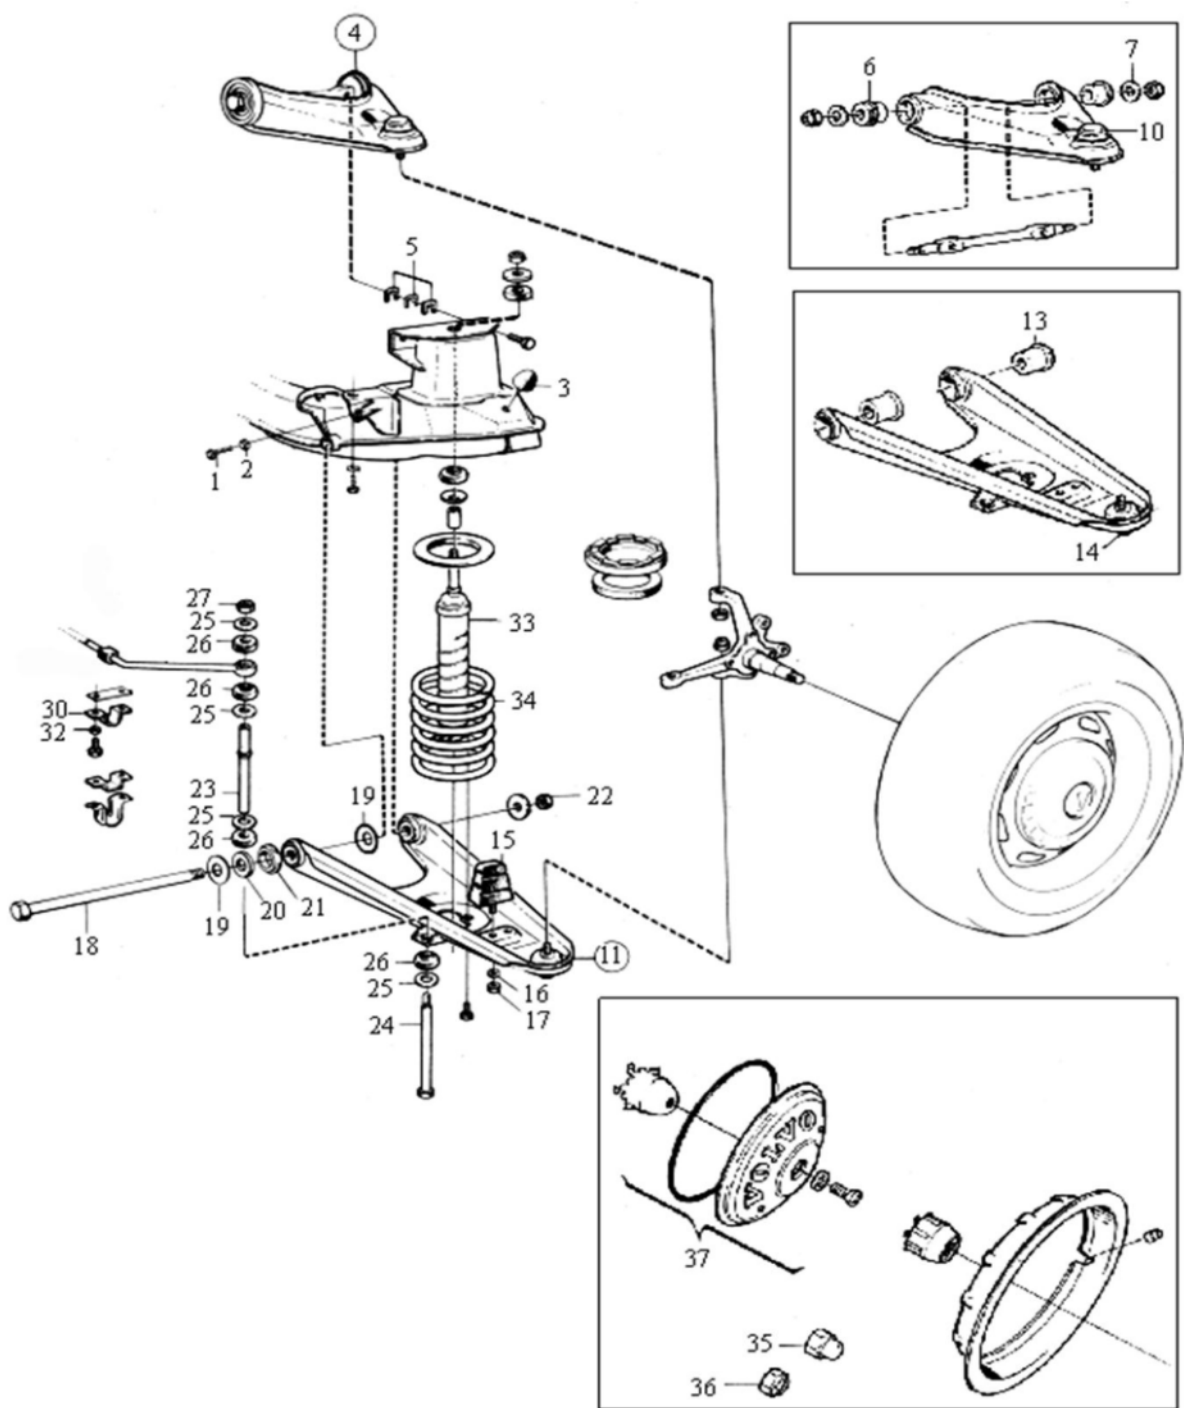

Överväxel J-typ

662292		Strömställare overdrive	1/bil		1/bil	st	185,00
11996	R	Kopparbricka till 662292	1/bil		1/bil	st	9,00
380771		Solenoid overdrive				st	1486,00
380684		Packbox overdrive bakre				st	81,00
11013		Kulllager				st	119,00
380693		Kullager overdrive fram				st	603,00
380101	RS	Packningssats OD J-typ med O-ringar & packbox 380684				st	295,00
683711	R	Växellåds kudde för bil med overdrive				st	613,00
681560	R	Växelspaksdamask		67-71	svart	st	251,00
1264859		Växelspaksdamask		72-75	svart	st	256,00
380754		Kuggdrev	18 utv 3,73/1			st	776,00
380752		Tätning hastighetsmätardrev				st	50,00
675898		Balk under växellåda	M400		M410	st	605,00
INSTRUMENT / VÄXELLÅDSDELAR							
670506	R	Hastighetsmätarkabel (1580)	chnr-33780		M400	st	247,00
688624	R	Hastighetsmätarkabel	chnr 33781-74449		M400	st	316,00
1215548	R	Hastighetsmätarkabel (1735)	chnr 74450-132566		M400	st	283,00
676696	R	Hastighetsmätarkabel (1800)	ch-74449	BW35	M410	st	283,00
1214055	R	Hastighetsmätarkabel (2000)	chnr 74450+132566		M410	st	199,00
1234220	R	Hastighetsmätarkabel	chnr 132567-		M410	st	283,00
1214056	R	Hastighetsmätarkabel (1875)	chnr 74450+132566		BW35	st	226,00
1234490	R	Hastighetsmätarkabel (1735)	chnr 132567-		BW35	st	249,00
AT204		Fett för hastighetsmätarkabel				st	19,00
235988		Reglagewire "kick down"			BW35	st	507,00
679852	R	Temperaturmätare (vatten)	ch-74449	69-72		st	150,00
460191	R	Temperaturmätare (vatten)	chnr 74450-	73-75		st	122,00
11996	R	Kopparbricka för strömställare 679852		69-75		st	9,00
666756		Vinkelväxel	chnr 132567-	1975		st	666,00
1212553		Medbringare för vinkelväxel	chnr 132567-	1975		st	38,00
672910	R	Oljetrycksgivare		69-75		st	83,00
941265		Gummigenomföring till hastighetsmätarwire	ch-74449	69-72		st	29,00
941269		Gummigenomföring till hastighetsmätarwire	ch-74449	69-72		st	31,00
941263		Gummigenomföring till hastighetsmätarwire	chnr 74450-	73-75		st	17,00
951188		Klammer till speedometerwire	chnr-12199			st	10,00
951191		Klammer till speedometerwire	chnr 12200-74449			st	10,00
KARDAN							
231311	R	Knutkors	3/bil	69-75		st	133,00
273977		Bultsats för knutkors 231311,1209814	3/bil	69-75		st	149,00
686668	RS	Lagerhållare kardan (145 B20E/F) 50,8mm	1/bil	69-75		st	105,00
183265		Mellanlager/stödlager kardan 50,8mm	1/bil	69-75		st	142,00
682707		Bricka m lagerh.kardan & överfall	chnr-12199			st	13,00
683537		Fjäder m lagerh.kardan & överfall	chnr 12200-			st	22,00
683534		Överfall till lagerhållare		70-74		st	133,00