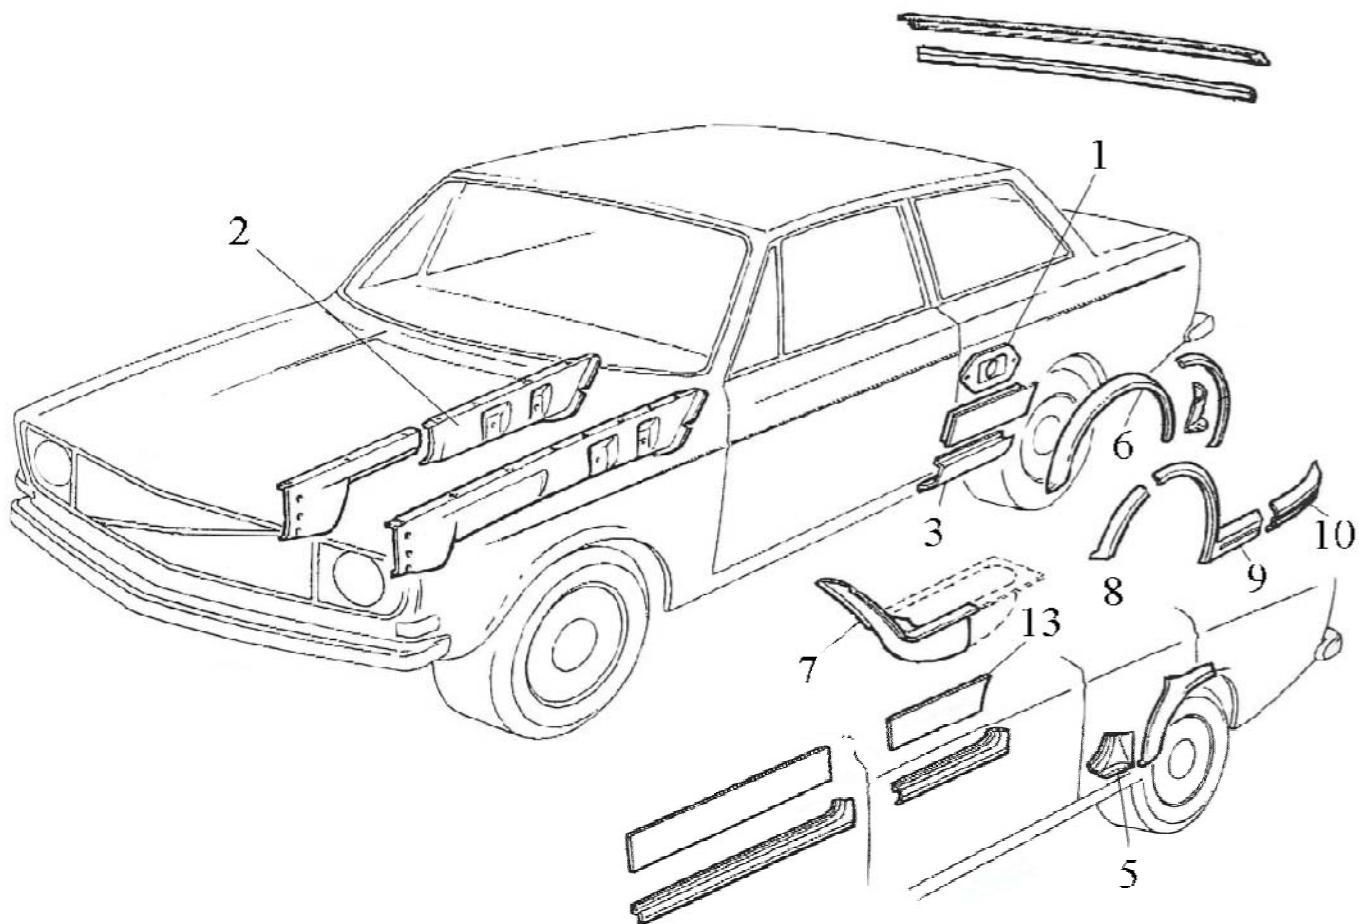

Fråga efter lösa upphängningsdetaljer

Fig 4: Plåtdetaljer

PLÅTDETALJER

1382275/676	Framskärm	Vä/hö	69-75	st	4819,00
273144	RS Monteringsats framskärm		69-75	st	128,00
671994	RS Kantskyddslinje framskärm		69-75	m	37,00
255	Karosserikitt		69-75	st	95,00
HG25301	Karosserikitt	Patron	69-75	st	113,00
1211251	Front		69-75	st	5053,00
680474	Frontplåt	VÄ	69-75	st	1189,00
685927	Ram runt kylargaller 688553			st	496,00
675657/58	Gångjärn motorhuv	Vä/hö	69-75	st	581,00
685739	Stötfångarlist fram	2/bil	1973	st	363,00
685740	Stötfångarlist ytre bak	2/bil	1973	st	361,00
688572	Stötfångarlist mittdel bak	1/bil	1973	st	485,00
688573	Hållare för bakre stötfångarlist	2/bil	1973	st	98,00
1213812	Stötfångarlist mittdel fram	1/bil	74-75	st	643,00
1213632	Hållare främre stötfångarlist yttre	2/bil	74-75	st	133,00
1213813	Hållare främre stötfångarlist mitt	1/bil	74-75	st	274,00
1213639/40	Stötfångarlist ytre bak	Vä/hö	74-75	st	534,00
1213643/44	Täcklist ytterkant	Vä/hö	74-75	st	130,00
1203279/80	Hållare för täcklist	Vä/hö	74-75	st	109,00